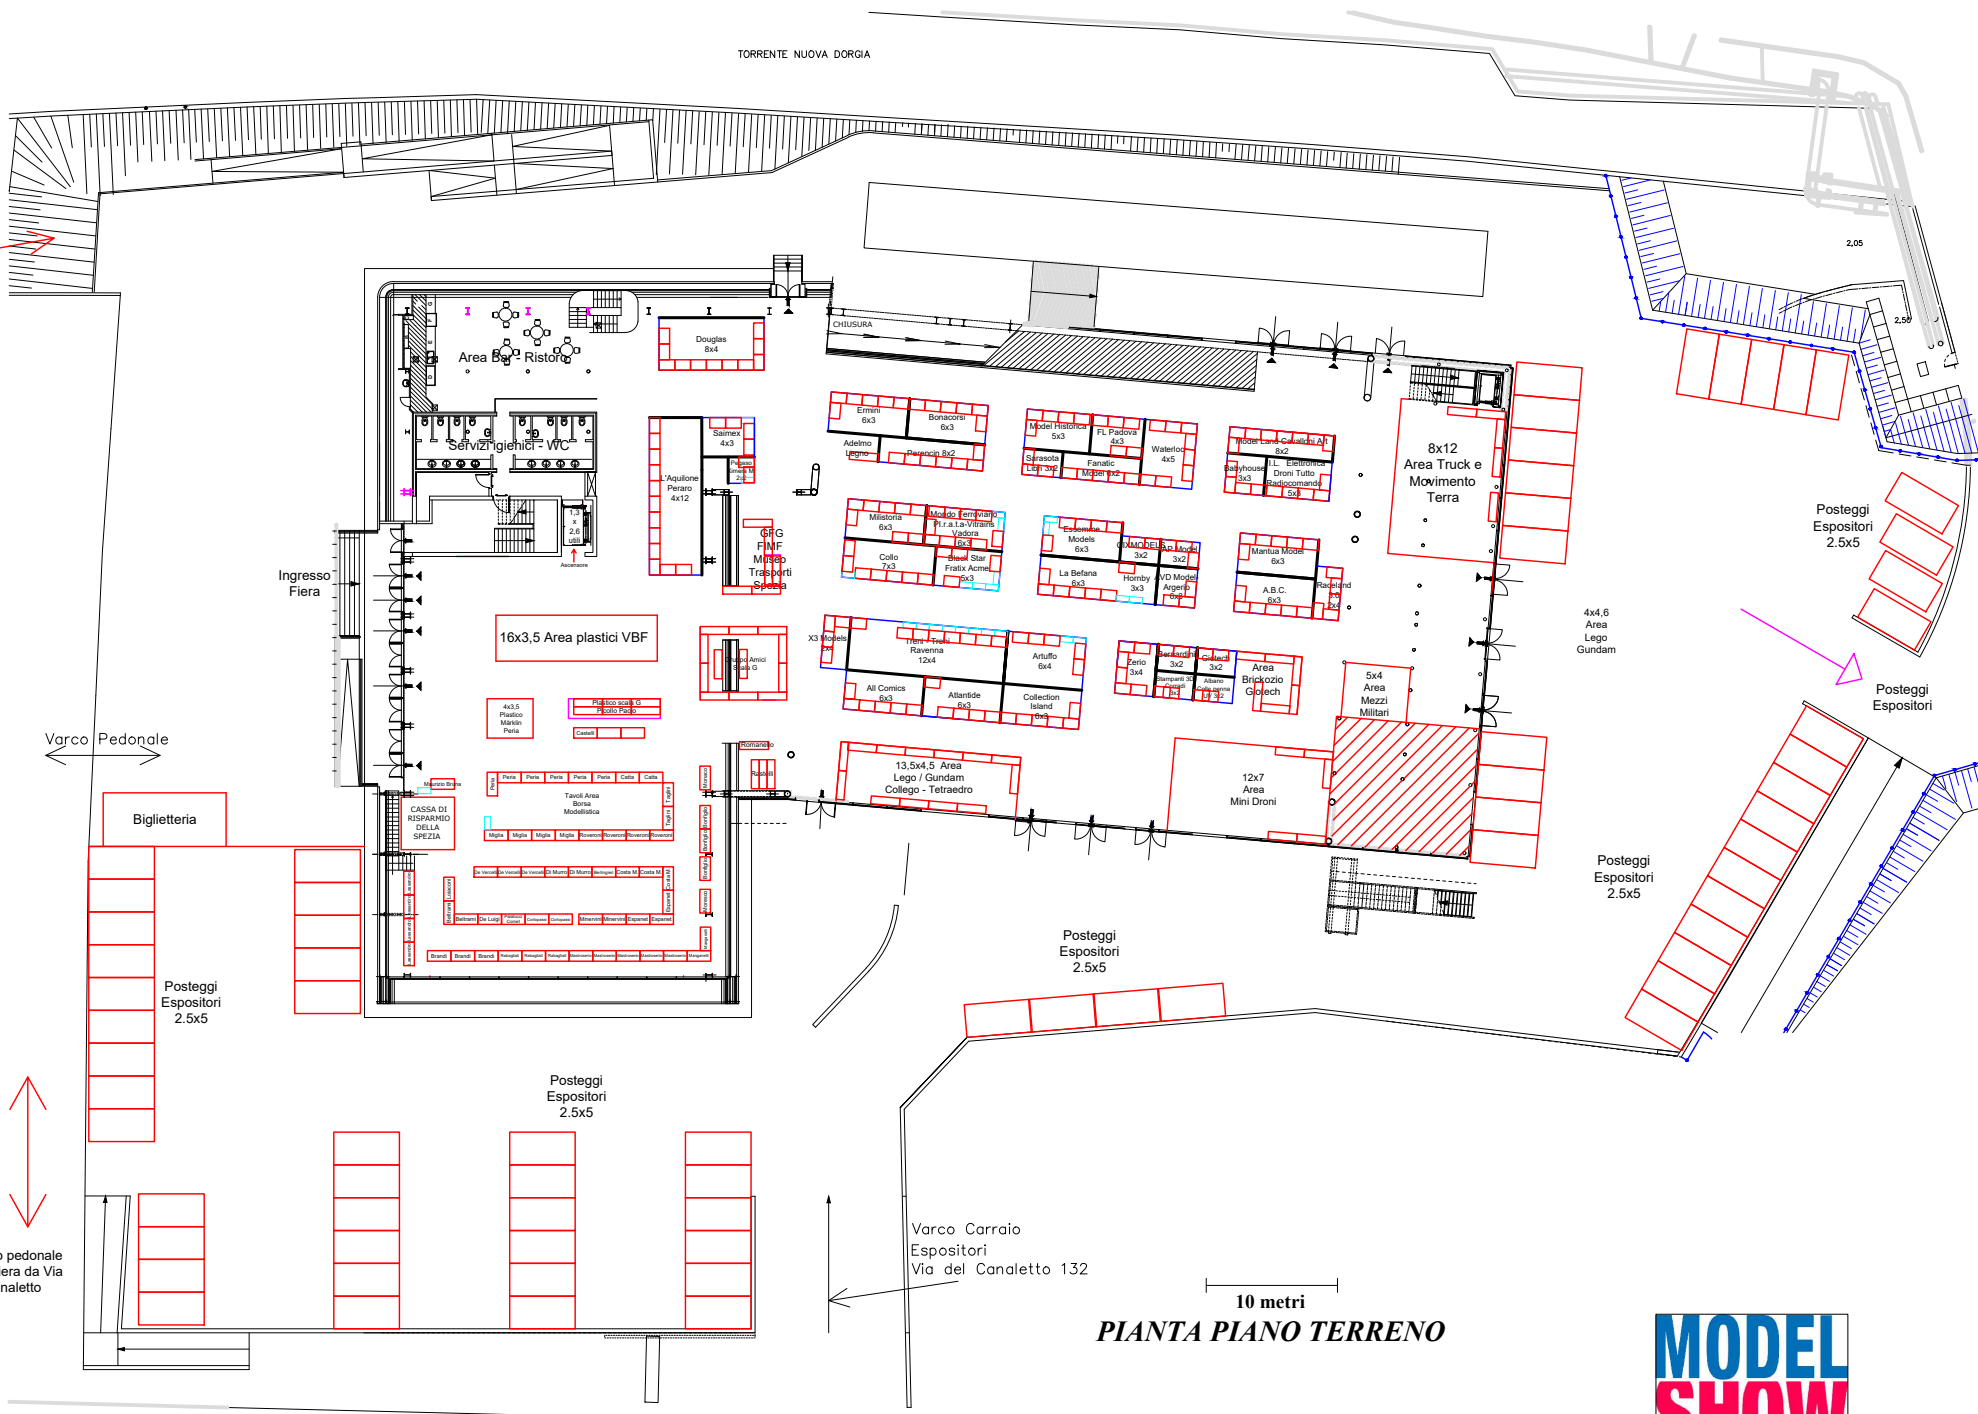

Passaggio pedonale per posteggi gratuiti per il pubblico di Piazza Piero Pozzoli - Via Giosuè Carducci

Varco Pedonale

Ingresso Fiera

Passaggio pedonale ingresso fiera da Via del Canaletto

Varco Carraio Espositori Via del Canaletto 132

10 metri

PIANTA PIANO TERRENO

via del Canaletto

13.11.2018

Formato A4  
Scala -

Speziaexpò 17 e 18 novembre 2018

10 metri  
**PIANTA PIANO PRIMO**

13.11.2018

Formato A4  
 Scala -

Speziaexpò 17 e 18 novembre 2018