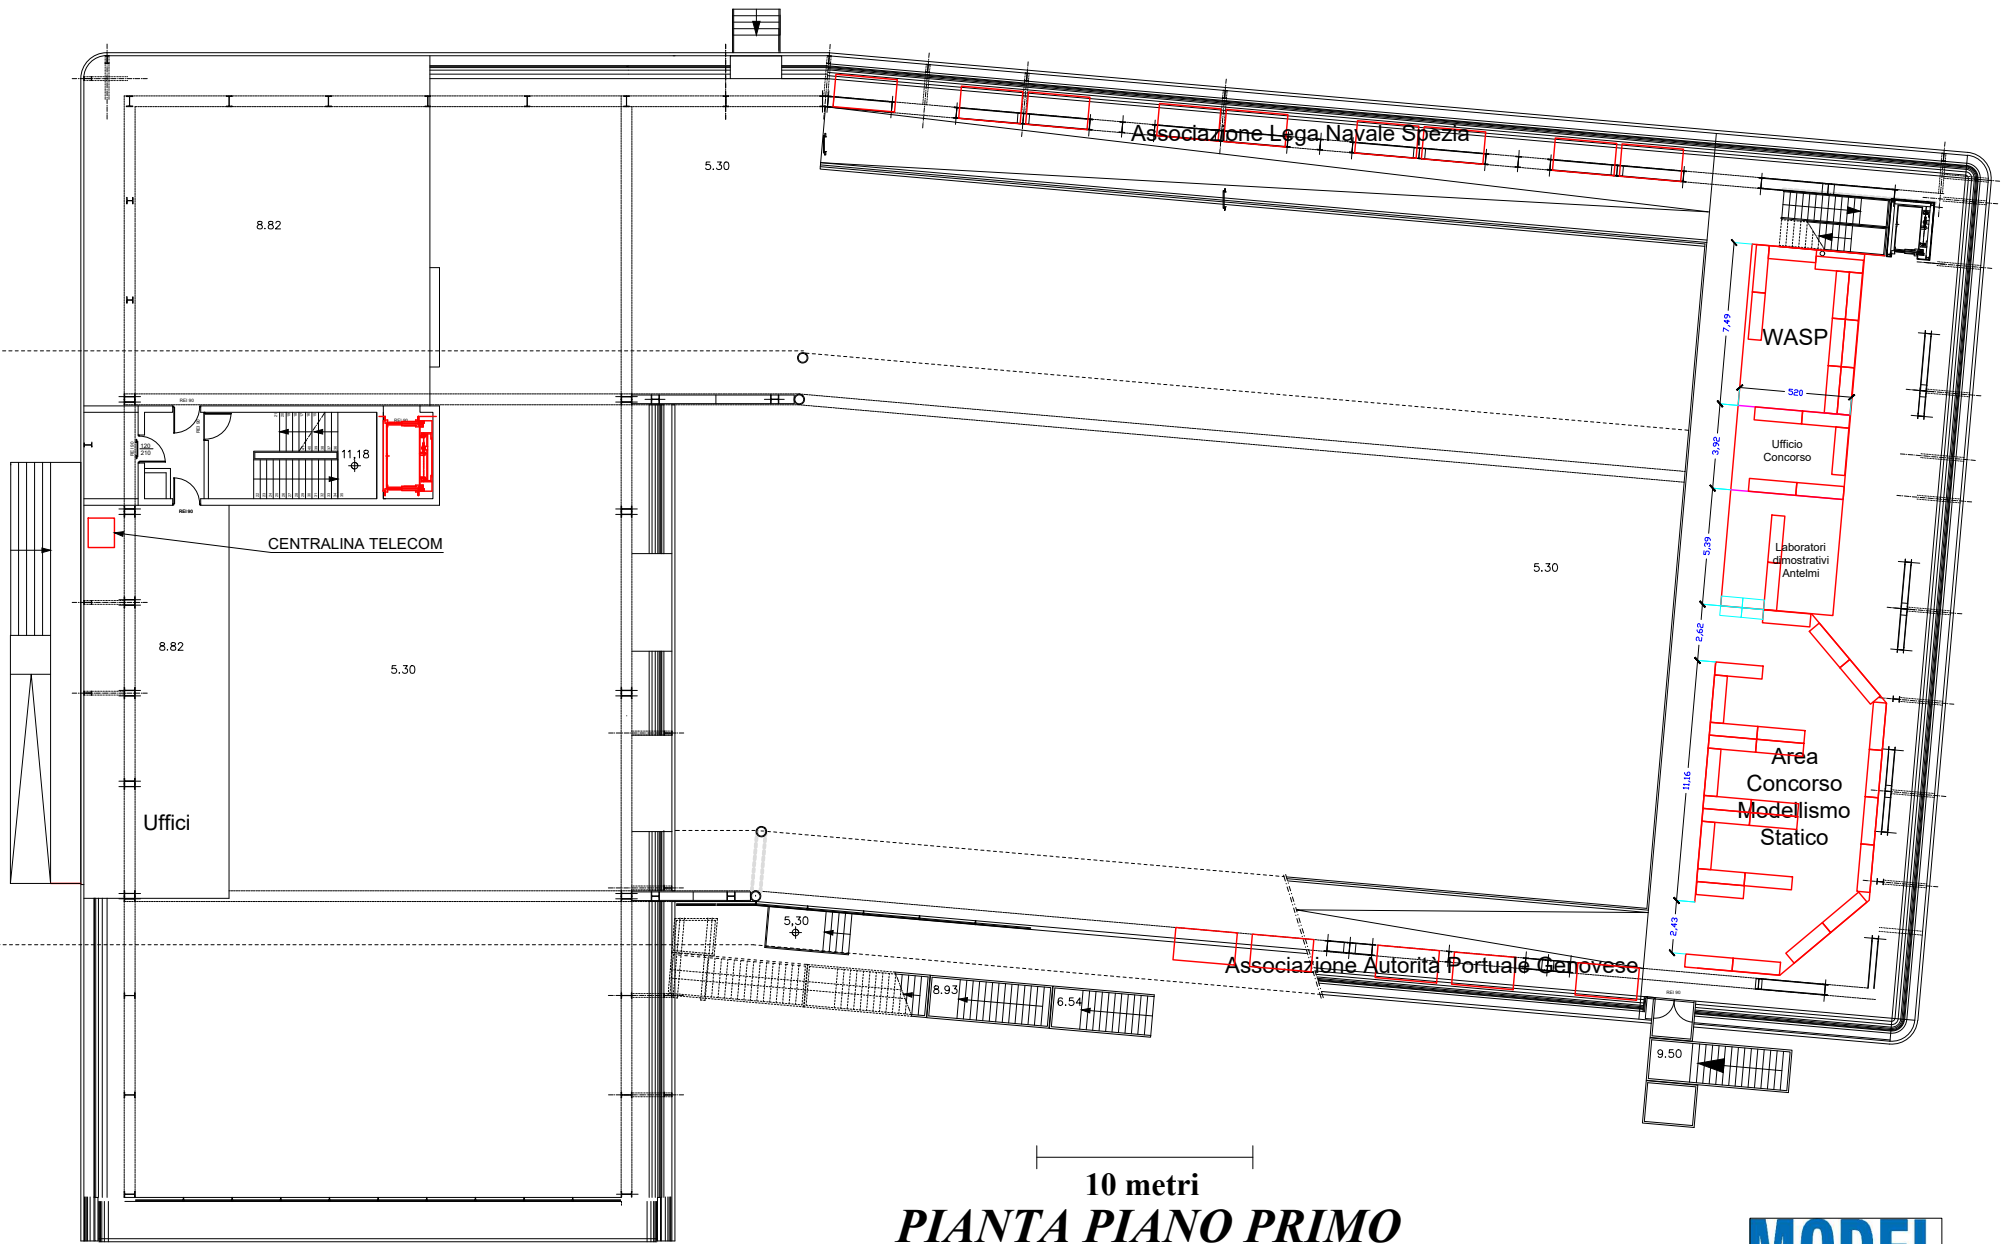

10 metri

PIANTA PIANO TERRENO

via del Canaletto

13.11.2018

Formato A4  
Scala -

Speziaexpò 17 e 18 novembre 2018

10 metri  
**PIANTA PIANO PRIMO**

13.11.2018

Formato A4  
 Scala -

Speziaexpò 17 e 18 novembre 2018